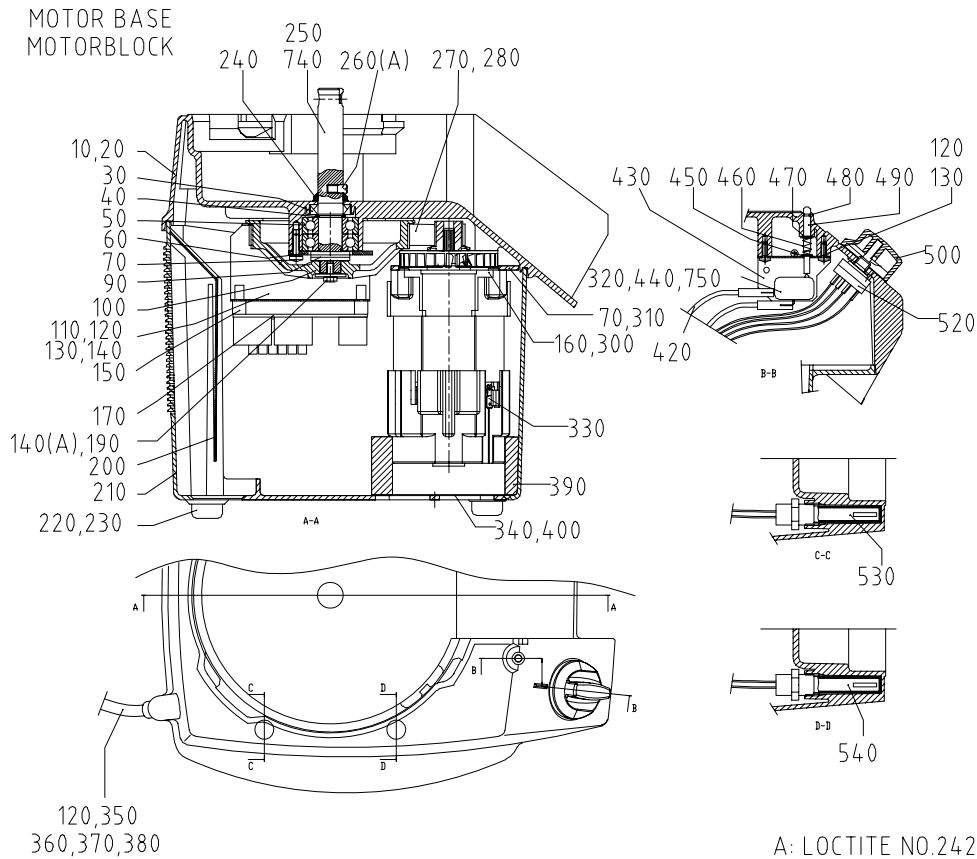

CC-34-1 Combi Cutter (CC-line)

No. on drawing	Item No.	Spare Part	Reservdel	Incl.Pcs
710	24153	KNIFE HEAD	KNIVHUVUD	1
720*	24172	LID	LOCK	1
740	24111	KNIFE SHAFT COMPL.	KNIVAXEL KOMPLETT	1
750	24116	MICROSWITCH UNIT, CC-32/34-1	MIKROBRYTARENHET, CC-32/34-1	1
*690,720	24245	LID INCL. SEAL RING	LOCK FÖR KÄRL INKL. TÄTNINGSRI	1
*660-690	24244	SCRAPER ASSY	AVSKRAPARE (INKL. AVSKRAPARARM)	1

1) Damaged supply cord has to be replaced by cable type: 437U H05RN-F, 3x1.5 mm², 2.4 m

Drawing: Combi Cutter CC-34-1