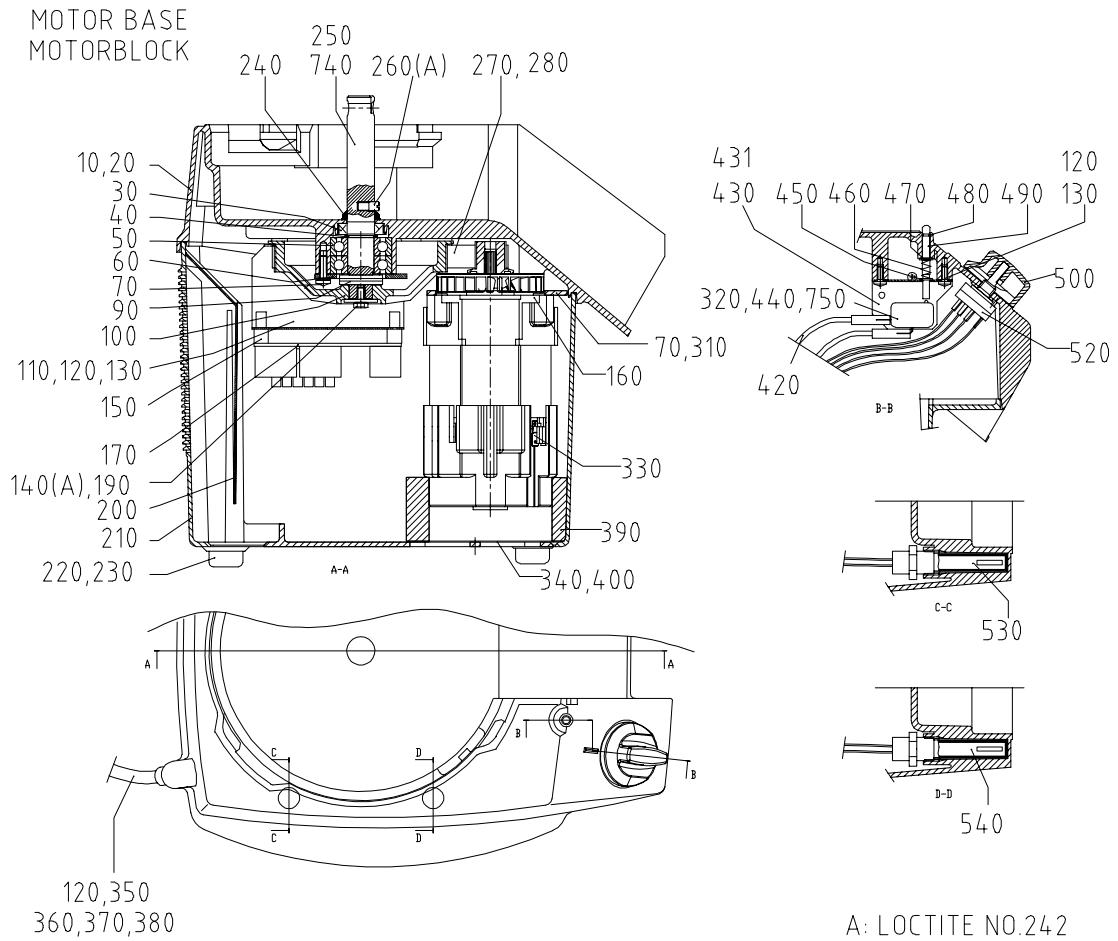

VCB-32

No. on drawing	Item No.	Description	Pcs
710	24153	KNIFE HEAD	1
720	24172	LID	1
740	24111	KNIFE SHAFT COMPL.	1
750	24116	MICROSWITCH UNIT, CC-32/34-1	1
800	24244	SCRAPER ASSY	1
810	24245	LID INCL. SEAL RING	1